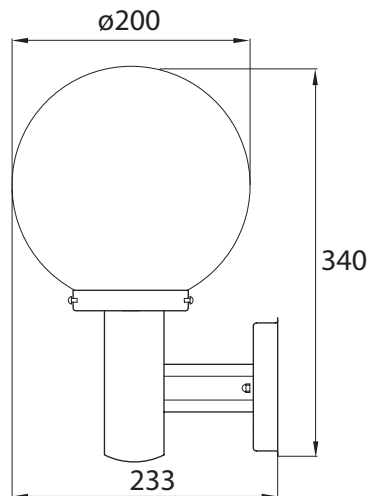

SOLNA

IP44   

SEINÄVALAISIN | VÄGGARMATUR | SEINAVALGUSTI | WALL LUMINAIRE

Valaisimen saa asentaa vain sähköalan ammattilainen. Käytä ainoastaan syöttöjännitettä ja taajuutta joka on merkitty liitäntälaitteeseen. Kytke virta pois päältä ennen asennusta tai huoltoa. Tämä asennusohje on säilytettävä ja sen on oltava käytössä asennuksessa ja huollossa.