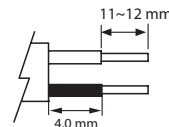

SOLNA

IP44   

SEINÄVALAISIN | VÄGGARMATUR | SEINAVALGUSTI | WALL LUMINAIRE

Valaisimen saa asentaa vain sähköalan ammattilainen. Käytä ainoastaan syöttöjännitettä ja taajuutta joka on merkitty liitäntälaitteeseen. Kytke virta pois päältä ennen asennusta tai huoltoa. Tämä asennusohje on säilytettävä ja sen on oltava käytössä asennuksessa ja huollossa.