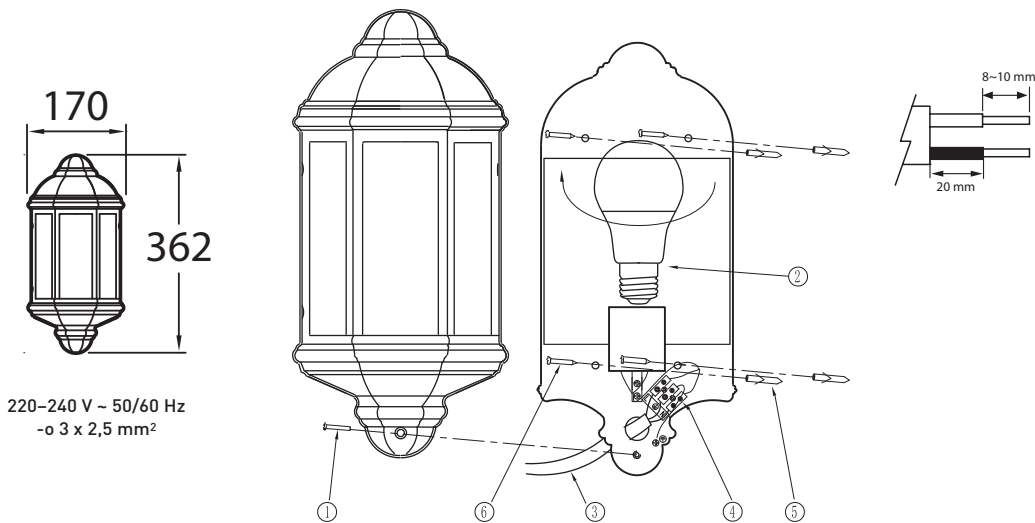

KARTANO SK-U

IP44 -o CE 

SEINÄVALAISIN | VÄGGARMATUR | SEINAVALGUSTI | WALL LUMINAIRE

Valaisimen saa asentaa vain sähköalan ammattilainen. Käytä ainoastaan valonlähdettä ja tehoa joka valaisimeen on merkitty. Kytke virta pois päältä ennen asennusta tai huoltoa. Tämä asennusohje on säilytettävä ja sen on oltava käytössä asennuksessa ja huollossa.