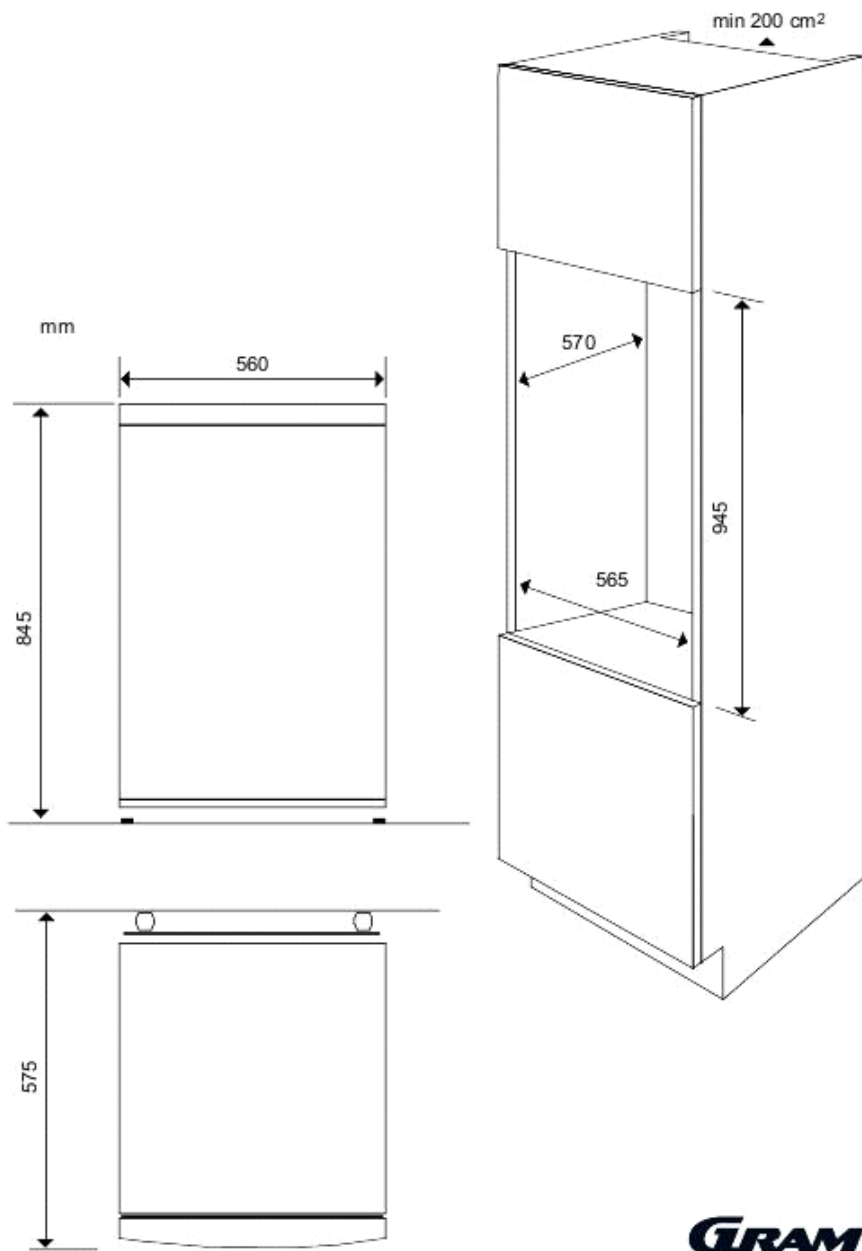

KS 1135-90 - FS 1095-90 - KF 1125-90

GRAM

GRAM