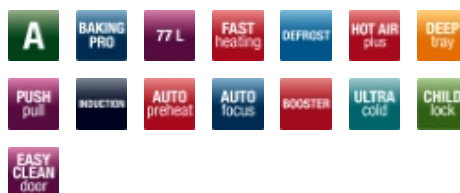

- Induktioliesi, valkoinen
- Scandium muotoilu
- Monitoimiuuni, jossa on 11+1 toimintoa - mm. aito kiertoilma, sulatus ja pizzatoiminto
- Uunin pikalämmitys 180 °C asteeseen 4 minuutissa
- Energialuokka A
- Erittäin suuri uunitila, 77 litraa
- UltraCold -uuninluukku
- PushPull -ohjauspainikkeet
- Mekaaninen lapsilukko, jonka voi kytkeä pois päältä
- Helppo puhdistaa SteamClean -toiminnon ansiosta
- Erikoissyvä uunipannu
- 4 induktiokeittoaluetta
- Booster kaikilla keittoalueilla
- Mitat KxLxS: 90x60x60,5 cm
- Korkeussäätö 85-87 ja 90-92 cm