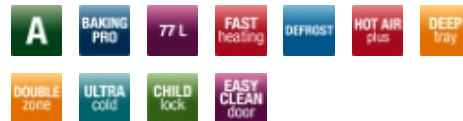

- Lasikeraaminen liesi, valkoinen
- Muotoilu 600
- Monitoimiuuni, jossa on 11+1 toimintoa - mm. aito kiertoilma, pizzatoiminto, sulatus ja pikalämmitys
- Uunin pikalämmitys 180 °C:seen 4 minuutissa
- Energialuokka A
- Erittäin suuri uunitila, 77 litraa
- UltraCold -uuninluukku
- Mekaaninen lapsilukko, jonka voi kytkeä pois päältä
- Helppo puhdistaa SteamClean -toiminnon ansiosta
- Erikoissyvä uunipannu
- 4 keittoaluetta, joista yhdessä kaksoisalueet
- Mitat KxLxS: 90x60x60,5 cm
- Korkeussäätö 85-87 ja 90-92 cm