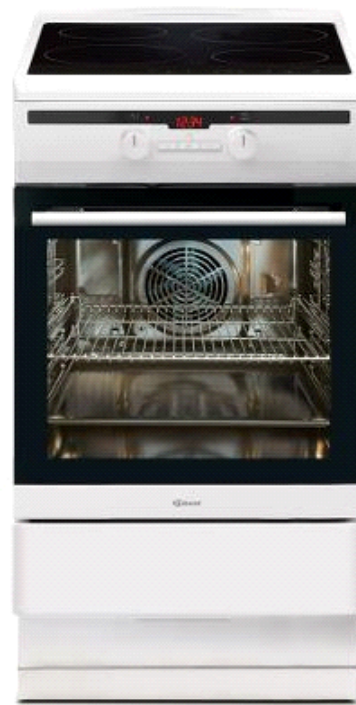

Varusteet

Elektroninen kello, jossa käynnistys-/sammutustoiminto	•
Elektroninen paistolämpömittari	•
Ohjuspainikkeet- kiertovalitsimet/PushPull	•/-
Keittoalueiden ohjaus – TouchControl/SliderControl	•/-
Säilytyslaatikko	•

Uunitoiminnot

Uunin valojen määrä – vakio/halogeneeni/halogeenisivuspotti	1/-/-
Uunin toimintojen määrä sis.valo	11+1
Eco-lämmitystoiminto	•
Pikalämmitys 180 °C:een minuuteissa	5
Ylä-/alalämpö	•
Alalämpö	•
Grilli	•
Sulatustoiminto	•
Turbogrilli (puhallin + grilli)	•
Puhallin ja ylä- ja alalämpö	•
Aito kiertoilma	•
Pizzatoiminto (kiertoilma + alalämpö)	•
Supergrilli (grilli + ylälämpö)	•

Uunin varusteet

EasyClean -emali, musta-Harmaa	-/•
SteamClean/Aqualyse/Katalyyysi takaseinämässä	•/-/-
Sivutuet - Tavallisia/Pyro	•/-
Teleskooppikiskot (määrä, paria) – osittain/kokonaan siirrettävät	1/-
Leivinpeltejä - Tavallisia/EasySlip/Pyro	2/-/-
Uunipannu - Tavallisia/EasySlip/Pyro	1/-/-
Grilliritilä - Tavallisia/EasySlip/Pyro	1/-
Uuninluukussa lasikerroksia	3
Viileä uuninluukku/Ultra Cold	•/-
Irrotettava uuninluukku	•
Lapsilukko/irrotettava	•/•

Keittotason varusteet

Keittoalueiden määrä	4
Jälkilämmön merkkivalot	•
Booster/Virtual booster/keittoalueiden määrä	2/-

- Induktioliesi, valkoinen
- Muotoilu 500
- Monitoimiuuni, jossa on 11+1 toimintoa - mm. aito kiertoilma, sulatus ja pizzatoiminto
- Uunin pikalämmitys 180 °C:seen 5 minuutissa
- Energialuokka A
- Tilava uuni, 65 litraa
- Viileä uuninluukku
- Mekaaninen lapsilukko, jonka voi kytkeä pois päältä
- Helppo puhdistaa SteamClean -toiminnon ansiosta
- Timer, jossa on ajastin ja automaattinen käynnistys/sammutus
- 1 pari siirrettäviä teleskooppikiskoja
- 4 keittotasoa, TouchControl ja ohjausnäyttö
- Booster 2 keittoalueella
- Pyörät takana
- Mitat KxLxS: 90x50x60 cm
- Korkeussäätö 85-87 ja 90-92 cm