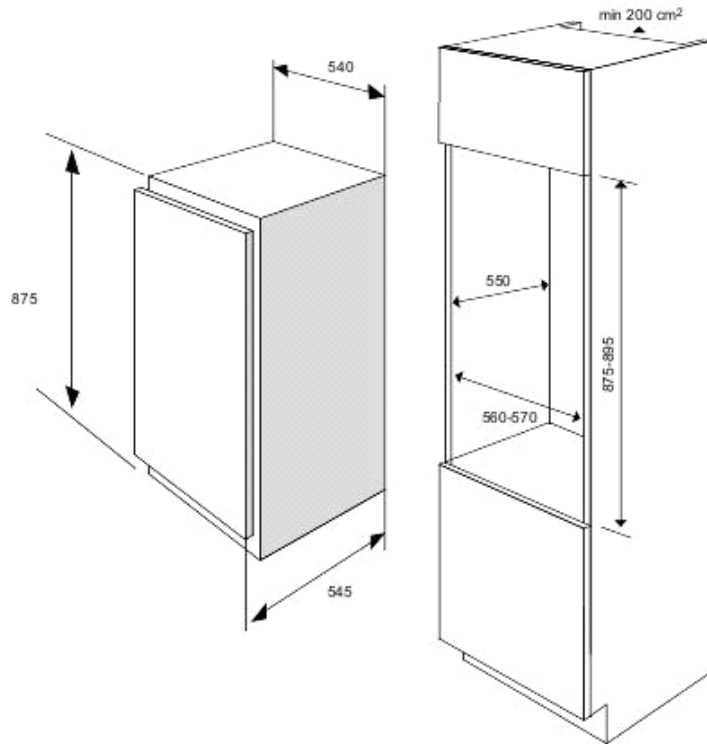

Kuvaus

Muotoilu	Fresh 3000
Tuotteen mitat KxLxS mm	875x540x545
Asennusmitat (min. mm) KxLxS	875x560x550
Energialuokka	A++
Energiankulutus, kWh/vrk, kWh/vuosi	0,392/143
Jääkaapin nettotilavuus litraa	106
Pakastimen nettotilavuus litraa	17
Käyntiääni, dB(A)	41
Kompressorien määrä/elektroninen venttiili	1/-
Tähtimerkintä	4
Zero Clearance	•
Ovien kätsisyys vaihdettavissa	•
Valaistus LED/LED ylhäällä/LED paneeli – määrä	1/-/-
Turvallinen sähkökatkosaika tunteina, 18 -9 °C	10
Pakastuskyky kg/vrk, -18 °C	2
Ohjaus, manuaalinen/elektroninen/näyttö	•/-/-
Irrotettava oven tiiviste	•

Jääkaapin varusteet

Vihanneslaatikoita teleskoopikiskoilla/SoftClose	1/-/-
Lasihyllyjä/joista siirrettäviä hyllyjä	3/2
Ovihyllyt, joissa kansi/pullopide	3/-/-

Pakastimen varusteet

Asennus

Sähköliitäntä, jännite (V) ja taajuus (Hz)	220~240V/50Hz
Liitäntäteho watteina	134
Sulake (A)	10
Sähköjohto asennettu / pituus (m)	•/2,5

- Täysin integroitava jääkaappipakastin
- Jääkaapin nettotilavuus 106 litraa
- Pakastimen nettotilavuus 17 litraa
- Energialuokka A++
- Energiankulutus 143 kWh/v
- LED-valo
- Siirrettävät, kestävät lasihyllyt
- Pakastuskyky 2 kg/vrk, -18 °C
- Ovien kätsisyys vaihdettavissa
- Kalusteoven asennus liukukiskoilla
- Asennusmitat KxLxS: 87,5x56x55 cm

KFI 300851

GRAM

GRAM